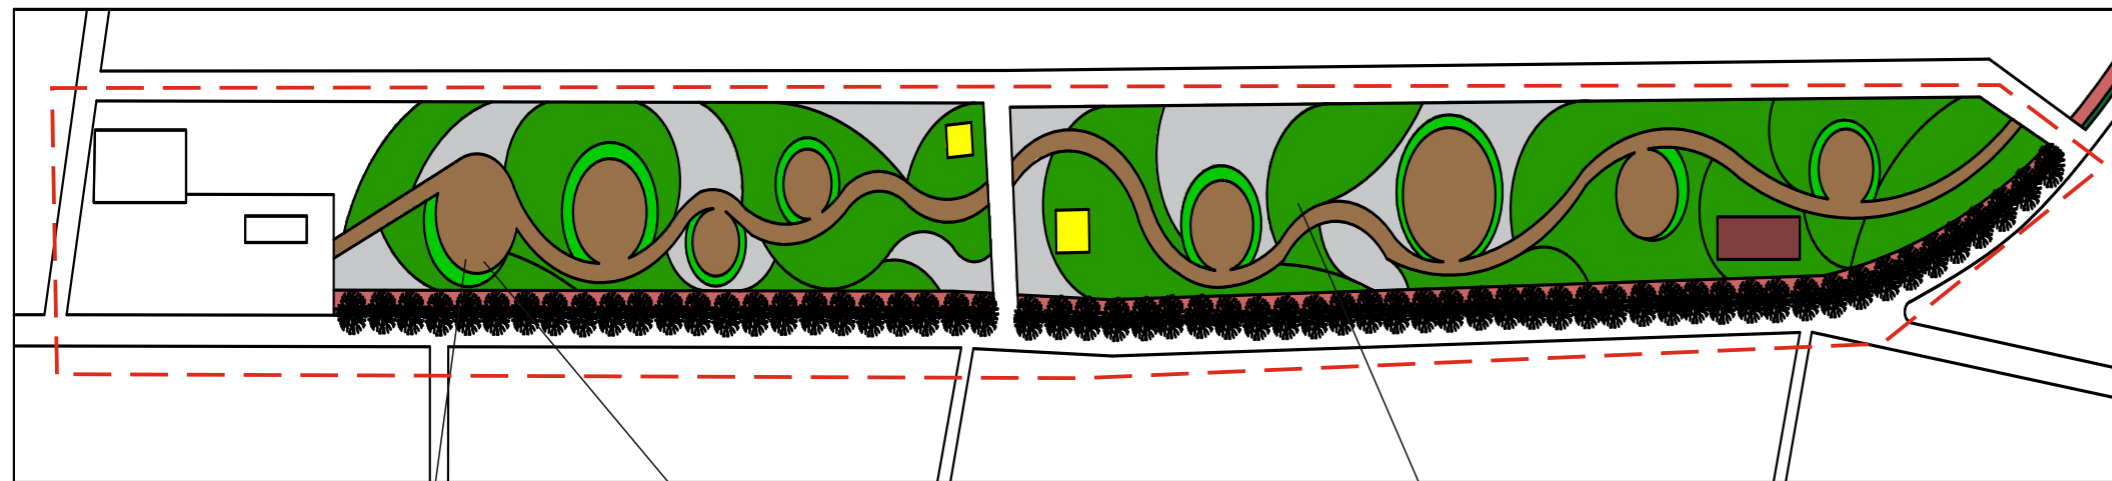

Общественная территория по адресу: г. Бодайбо ул. Урицкого, 91.

Условные обозначения:

	газон
	Скейт - парк
	пешеходные дорожки
	магазины
	велосипедная дорожка
	живая изгородь
	брусчатка

----- граница проектирования

Состав работ в районе сквера камня основания:

- установка урн, скамеек
- устройство живой изгороди.
- устройство брусчатки.
- устройство газона.
- устройство бетонного парапета $h=100$.
- устройство велосипедной дорожки.
- устройство скейт - парка.